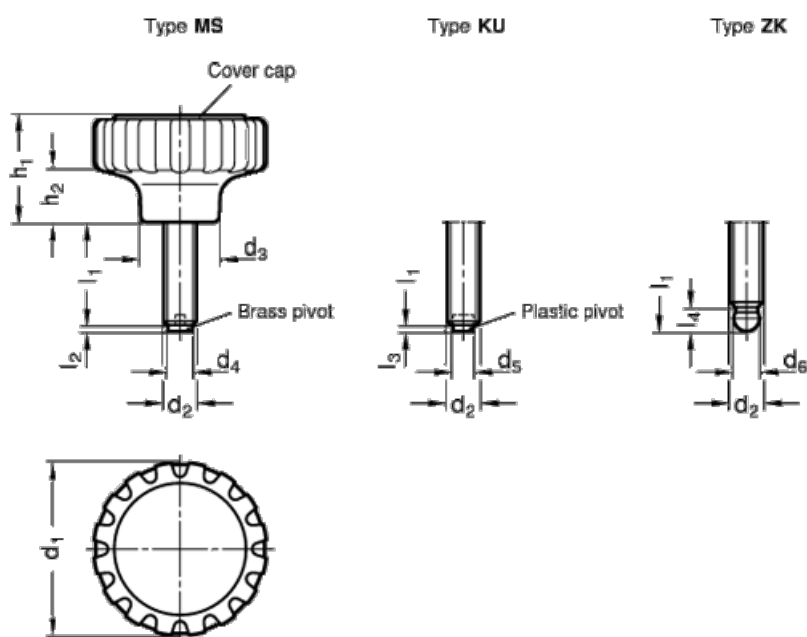

Article number: 207336542M40MS

Description: E+G Knurled knob
GN 7336.5-42-M8-40-MS

Measures

d1 = 42
d2 = M8
d3 = 19
d4 = 6
d5 = 5
d6 = 6,1 +/-0,05
h1 = 26
h2 = 13

l1 = 40
l2 = 1,5
l3 = 1,6
l4 = 6,2